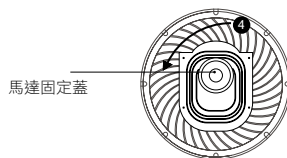

000

00.Turbo

000Turbo

000

保養與拆卸

扇葉&風罩拆卸

在拆卸風扇與清潔前,請確認已確實切斷本產品電源。

1. 請將循環扇中圈底部螺絲旋出。
2. 旋出螺絲後,請將循環扇前風罩逆時鐘旋轉,即可拆卸前罩。
3. 拆除前罩後,請順時針旋轉扇葉鎖蓋,即可旋出鎖蓋,並成功將扇葉拆卸。
4. 將扇葉拆除後,請如上圖所示逆時針旋出馬達固定蓋,旋出後即可拆卸後風扇罩。