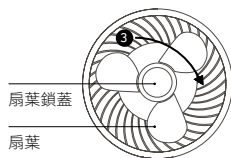

000

00.Turbo

000Turbo

000

保養與拆卸

扇葉&風罩拆卸

在拆卸風扇與清潔前,請確認已確實切斷本產品電源。

1. 請將循環扇中圈底部螺絲旋出。
2. 旋出螺絲後,請將循環扇前風罩逆時鐘旋轉,即可拆卸前罩。
3. 拆除前罩後,請順時針旋轉扇葉鎖蓋,即可旋出鎖蓋,並成功將扇葉拆卸。
4. 將扇葉拆除後,請如上圖所示逆時針旋出馬達固定蓋,旋出後即可拆卸後風扇罩。