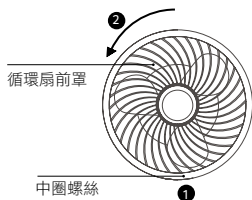

000

00.Turbo

000Turbo

000

保養與拆卸

扇葉&風罩拆卸

在拆卸風扇與清潔前,請確認已確實切斷本產品電源。

1. 請將循環扇中圈底部螺絲旋出。
2. 旋出螺絲後,請將循環扇前風罩逆時鐘旋轉,即可拆卸前罩。
3. 拆除前罩後,請順時針旋轉扇葉鎖蓋,即可旋出鎖蓋,並成功將扇葉拆卸。
4. 將扇葉拆除後,請如上圖所示逆時針旋出馬達固定蓋,旋出後即可拆卸後風扇罩。