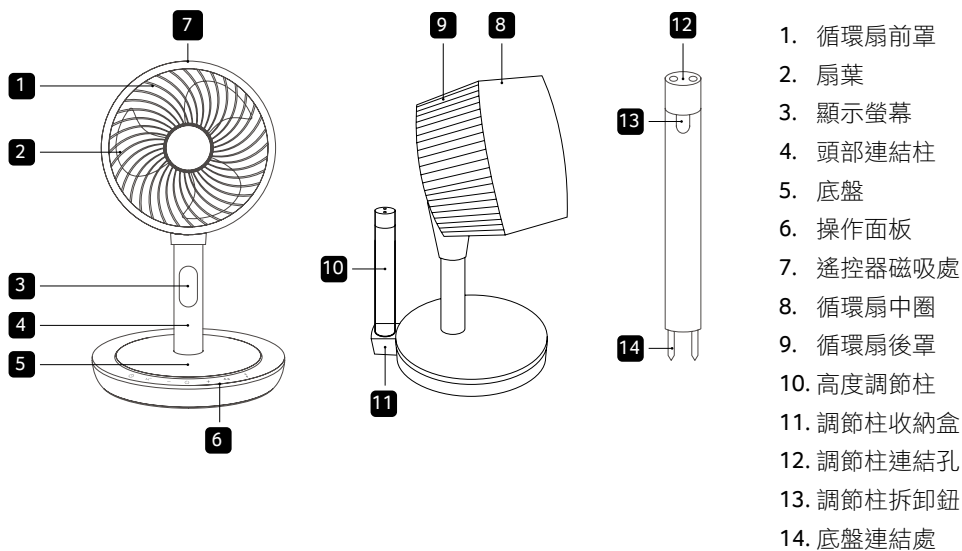

產品配備與結構

產品配備

產品結構

產品組裝與拆卸

- ❗ 使用前，請確認電源關閉與確實移除插頭，並依照下列順序正確的組合與拆卸本產品，將包裝物妥善保管，以便儲藏時使用。

產品組裝－立扇

- 1
- 
- 請將拆卸鈕與調節柱收納盒位置對齊後，將高低調節柱下方連結處插入底盤連結孔。

- 2
- 
- 請將風扇前罩與底部操作面板方向對齊，並將頭部連結柱插入高低調節柱上方連結孔，即完成組裝。