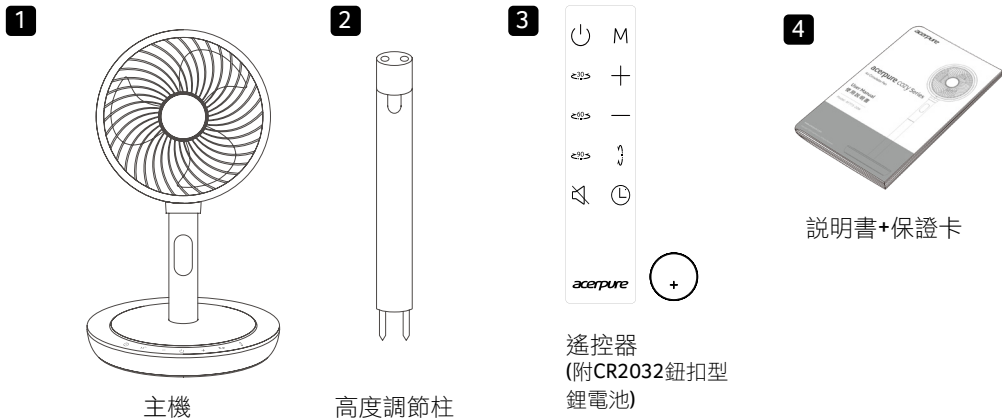

產品配備與結構

產品配備

產品結構

產品組裝與拆卸

- ❗ 使用前，請確認電源關閉與確實移除插頭，並依照下列順序正確的組合與拆卸本產品，將包裝物妥善保管，以便儲藏時使用。

產品組裝－立扇

- 1
- 
- 請將拆卸鈕與調節柱收納盒位置對齊後，將高低調節柱下方連結處插入底盤連結孔。

- 2
- 
- 請將風扇前罩與底部操作面板方向對齊，並將頭部連結柱插入高低調節柱上方連結孔，即完成組裝。